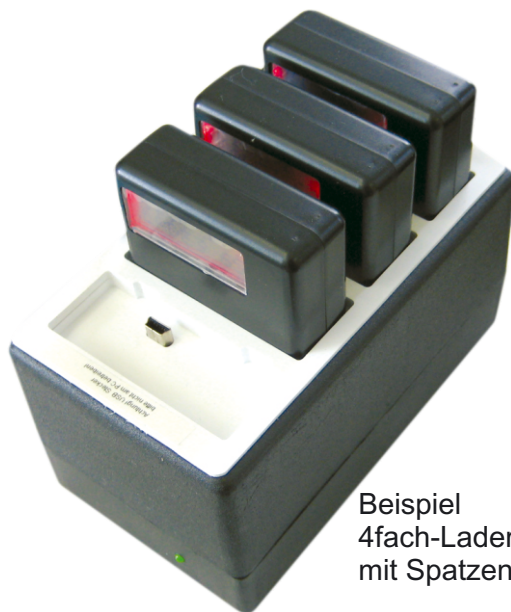

Artikelnummer: 1008
 FLEXI Pieper, Ladefach 4er für SPATZ

www.gutgesell.com

Produktbeschreibung:

Mit dem 4fach-Lader wird ein schnelles Aufladen der Spatz-Pieper gewährleistet.

Die platzsparende Bauweise schafft Ordnung auf dem Schreibtisch / Regal.

Zur besseren Organisation bieten die einzelnen Ladebuchten ausreichend Platz für Beschriftungen.

Der 4fach-Lader wird über ein Steckernetzteil betrieben. Das Steckernetzteil ist im Lieferumfang enthalten.

Beispiel
 4fach-Lader
 mit Spatzen

Beispiel
 4fach-Lader
 Lieferumfang

Produktmerkmale:

Ladefach für SPATZ:

- * 4 Ladebuchten
- * inkl. Steckernetzteil
- * Netz-Betriebskontrolle durch LED
- * vorbereitet für Wand und/oder Tischmontage
- * Lieferumfang: Lader, Steckernetzteil, Verbindungsleitung
- * Farbe: schwarz / weiss
- * Maße: 115x70x65mm (BxHxT), nur Lader