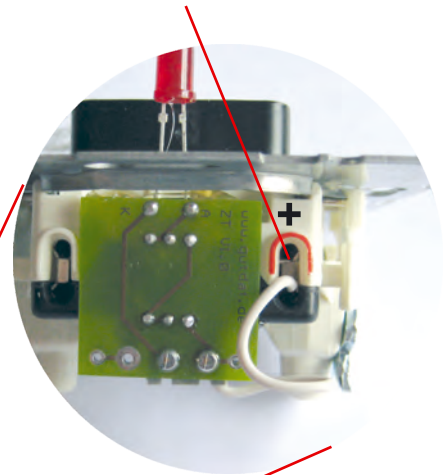

Artikelnummer: 1087  
A1087 ZT\_LUE Zugtaster LUE mit Licht

[www.gutdat.de](http://www.gutdat.de)

+ = Anschluß Plus

Anschlußseite  
mit Klemmenbelegung

AR - Ausgang Rot  
EZ - Eingang Zugtaster  
+ - Plus

EZ = Anschluß  
Eingang Zugtaster