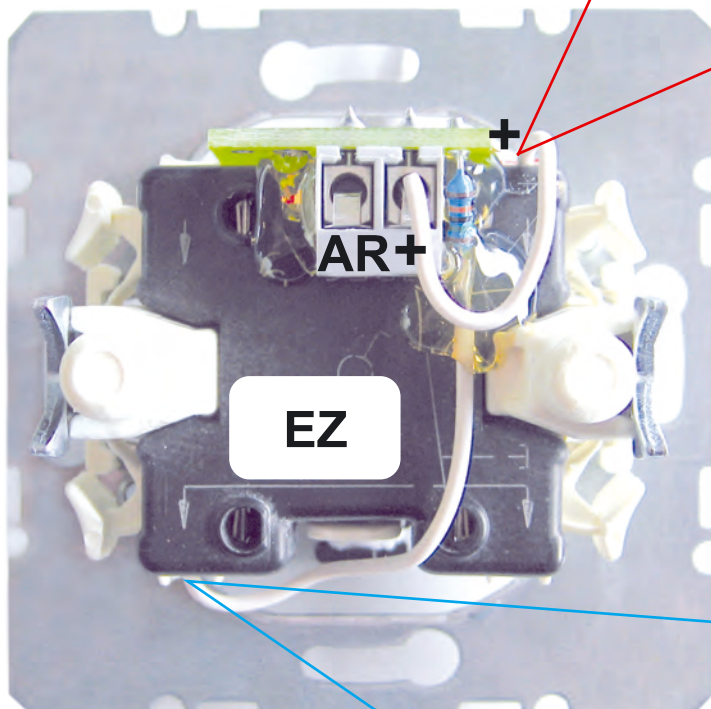

Artikelnummer: 1087  
A1087 ZT\_LUE Zugtaster LUE mit Licht

[www.gutdat.de](http://www.gutdat.de)

+ = Anschluß Plus

Anschlußseite  
mit Klemmenbelegung

AR - Ausgang Rot  
EZ - Eingang Zugtaster  
+ - Plus

EZ = Anschluß  
Eingang Zugtaster