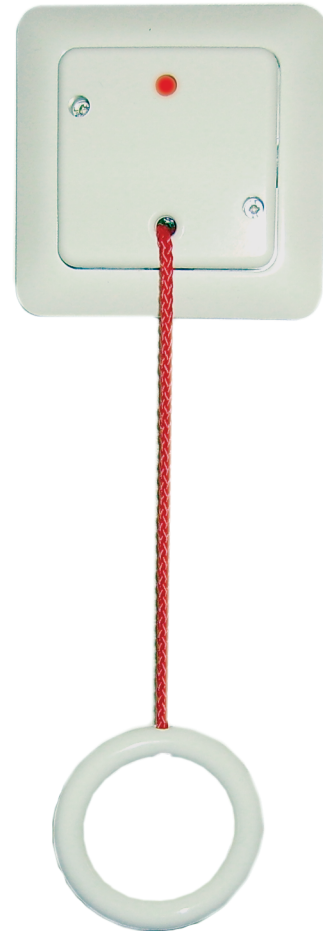

Produktbeschreibung:

Der Zugtaster ist der geeignetste Auslöser für Bäder und WC's.

Durch leichten Zug an der Kordel wird der Notruf ausgelöst und an das Rufsystem weitergegeben. Die variable Länge der Zugkordel ermöglicht es alle Gefahrenbereiche abzudecken, z.B. können so auch gestürzte Personen einen Ruf auslösen, wenn die Kordel bis zum Boden reicht.

Den Zugtaster gibt es als Unterputz und Aufputz - Version. Ebenso bieten wir Zugtaster ohne und mit Licht an. Eine akkustische Meldung ist optional erhältlich.

Produktmerkmale:

- Rufmöglichkeit für Naßräume
- leichte und sichere Bedienung
- variable Länge der Zugkordel
- mit Licht und Ton lieferbar
- Zugschnur in den Farben rot oder blau
- Farbe weiß oder reinweiß
- Unterputz und Aufputz lieferbar