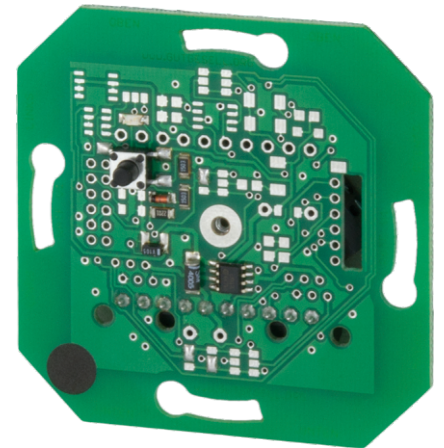

Artikelnummer: 1429
Ruf-Taster IP, RT-IP

Produktbeschreibung:

Dieser Taster zur Wandmontage bietet einen Ruftaster (rot). Der Anschluss erfolgt über eine Schraubsteckklemme.

Rufe werden über eine rote LED signalisiert.

Zur besseren Auffindbarkeit bei Dunkelheit bietet der RT-IP ein Findelicht, das permanent glimmt.

Die große, rote Folientaste des RT-IP ermöglicht eine leichte Bedienung und lässt sich ausgezeichnet reinigen / desinfizieren.

Im Lieferumfang ist der RT-IP enthalten. Zentralstück und Rahmen müssen separat bestellt werden.

RT-IP

RT-IP mit Rahmen und Zentralstück

Zentralstück für RT-IP

Produktmerkmale:

Taster zum Auslösen von Rufen:

- * integrierbar in Schalterprogramme fast aller Hersteller durch DIN-Maß 50x50
- * rote Folien-Ruftaste
- * rotes Ruf- und Findelicht
- * durch Folientasten einfach zu reinigen
- * mit Leitungsüberwachung zur aktiven Selbstkontrolle
- * Installation in Geräte-UP-Dose oder Aufputzgehäuse über Modulträger (Tragring)
- * Verdrahtungsanschluß über Schraub-Steck-Klemmleiste, 10er, RM3,5
- * Lieferumfang: Taster auf Tragring
- * Maße mit Tragring: 70x70x25mm (HxBxT)